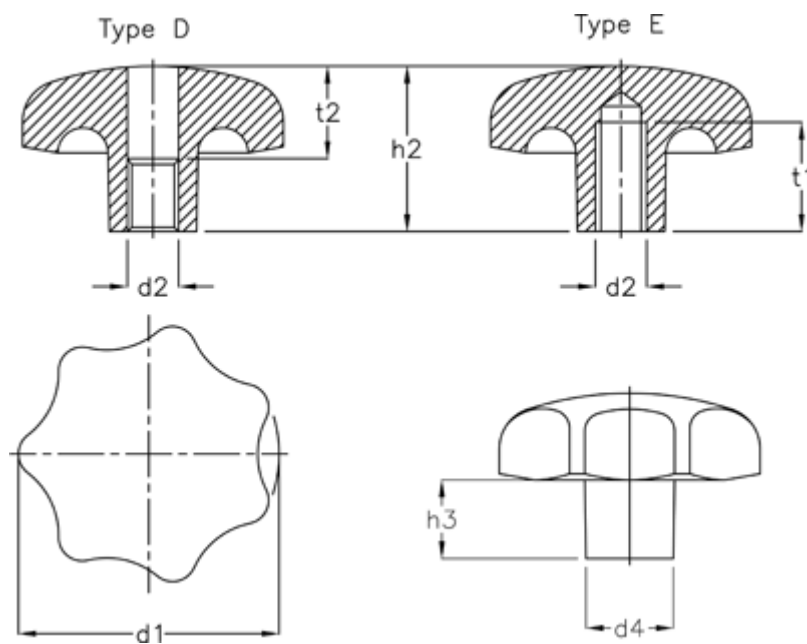

Article number: 20525480

Description: E+G Star knob DIN 6336-GG-80-M16-D

## Measures

$d_1$	= 80
$d_2$	= M 16
$d_4$	= 25
$h_2$	= 50
$h_3$	= 25
$t_1$ min.	= 28
$t_2$	= 30